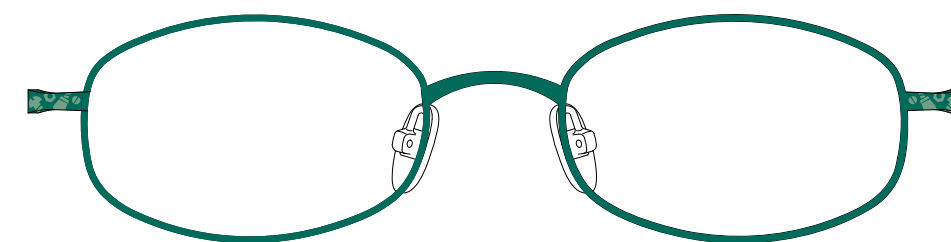

C2 цвет: коричневый

C3 цвет: темно-зеленый

РАЗМЕРЫ: 46-18-125

МОДЕЛЬ F1072

C1 цвет: зеленый

C2 цвет: фиолетовый/оранжевый

C3 цвет: черный/голубой

МОДЕЛЬ F7108

РАЗМЕРЫ: 47-14-130

C1 цвет: фиолетовый аквамарин

C2 цвет: черничный/фиолетовый

C3 цвет: серый/голубой

МОДЕЛЬ F1014

РАЗМЕРЫ: 44-16-130

C1 цвет: ярко
розовый/ярко
голубой

C2 цвет: черничный/
фиолетовый