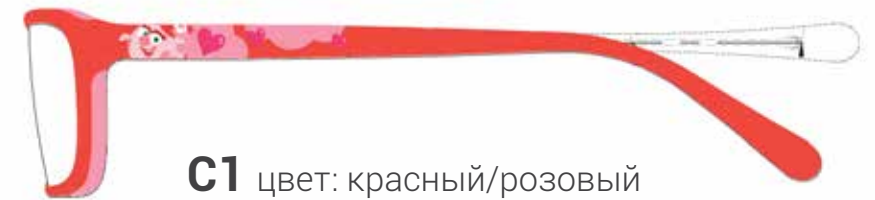

C2 черный/желтый
герой: Лосяш

C3 морская волна

S1002

РАЗМЕРЫ: 45-15-130

C1 цвет: синий/голубой

C2 цвет: зеленый/серый

C3 цвет: красный/черный

ДЕВОЧКИ

МОДЕЛЬ S7105

РАЗМЕРЫ: 45-17-130

C1 цвет: пыльная роза
герой: Нюша

C2 цвет: сирень
герои: Бараш и Нюша

C3 цвет: нежно зеленый/желтый
герои: Крош и Нюша

МОДЕЛЬ S7106

РАЗМЕРЫ: 48-14-128

МОДЕЛЬ S7107

РАЗМЕРЫ: 48-14-128

C1 цвет: красный/розовый
герой: Нюша

C2 цвет: сирень
герой: Ёжик

C3 цвет: серый/розовый
герой: Нюша

МОДЕЛЬ S1001

РАЗМЕРЫ: 44-16-140

C1 цвет: красный/розовый
герой: Нюша

C2 цвет: сирень
герой: Ёжик