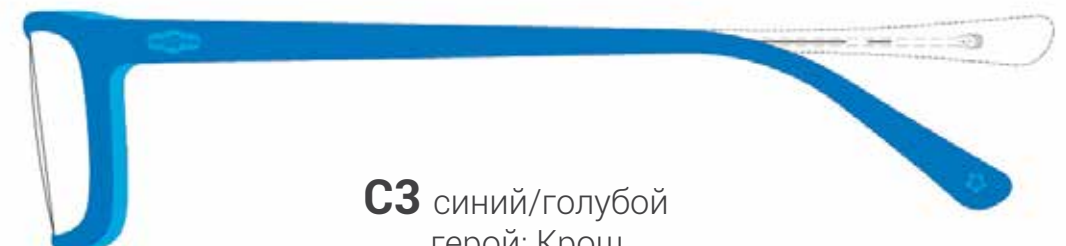

УЛЬТРА-ЛЕГКАЯ ОПРАВА ИЗ **TR90**

Монолитность формы фронта, **без использования металлических элементов** предотвращает повышенную травмоопасность при ударе

Регулируемый резиновый наконечник – позволяет выправить оправу индивидуально под строение лица каждого ребенка

ПОДВИЖНЫЙ ШАРНИР

UNO-FLEX – прочный и надежный. Позволяет заушнику практически избежать давления на голову, а также позволяет избежать перекоса заушников.

Фронт из
CP INJECTION
ацетата

Заушники из ацетата
ручной работы

МАЛЬЧИКИ / СМЕШАРИКИ

МОДЕЛЬ S7101

РАЗМЕРЫ: 45-17-130

C1 светло-зеленый
герой: Крош и Ежик

C2 синий
герой: Крош и Ежик

C3 голубой
герой: Крош и Ежик

МАЛЬЧИКИ / СМЕШАРИКИ

МОДЕЛЬ S7102

РАЗМЕРЫ: 46-16-128

C1 черный/красный
герой: Пин

C2 коричневый/желтый
герой: Лосяш

C3 синий/голубой
герой: Крош

МАЛЬЧИКИ / СМЕШАРИКИ

МОДЕЛЬ S7103

РАЗМЕРЫ: 48-16-135

C1 синий/желтый
герои: Смешарики