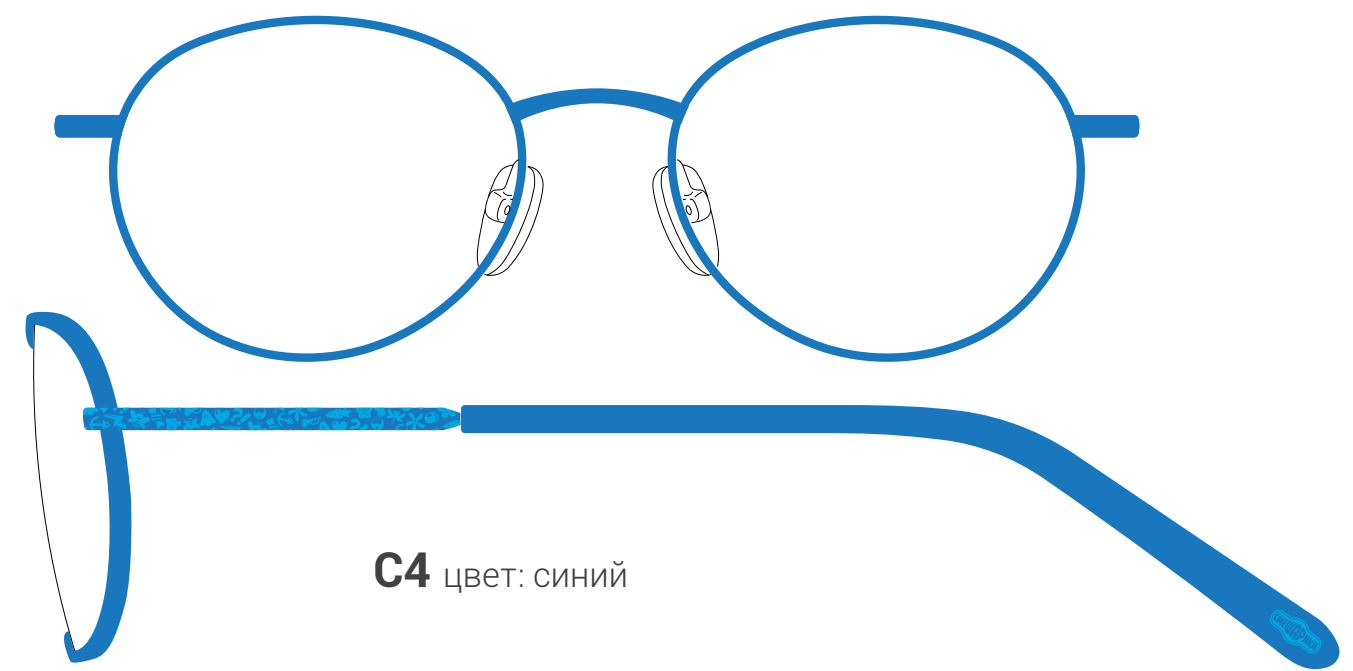

C1 цвет: коричневый/зеленый
герои: Смешарики

C2 цвет: серый/голубой
герои: Смешарики

C3 цвет: сирень
герои: Смешарики

МОДЕЛЬ S7108

C1 цвет: светло голубой

C2 цвет: коричневый

C3 цвет: сирень

C4 цвет: синий

РАЗМЕРЫ: 44-16-130

**ОПТИКА
2017**

МАЛЪЧИКИ

МОДЕЛЬ F7101

РАЗМЕРЫ: 45-17-130

C1 цвет: голубой/синий

C2 цвет: синий/красный
герой: Нолик

C3 цвет: коричневый/оранжевый