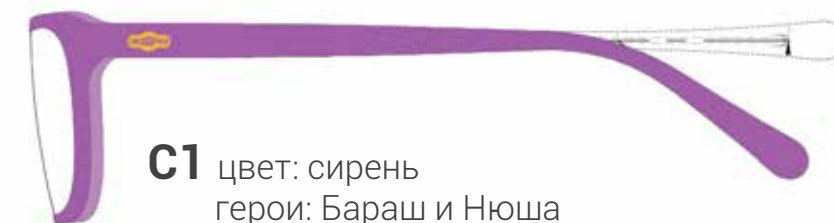

C2 черный/желтый
герой: Лосяш

C3 морская волна

S1002

РАЗМЕРЫ: 45-15-130

C1 цвет: синий/голубой

C2 цвет: зеленый/серый

C3 цвет: красный/черный

ДЕВОЧКИ

МОДЕЛЬ S7105

РАЗМЕРЫ: 45-17-130

C1 цвет: пыльная роза
герой: Нюша

C2 цвет: сирень
герои: Бараш и Нюша

C3 цвет: нежно зеленый/желтый
герои: Крош и Нюша

МОДЕЛЬ S7106

РАЗМЕРЫ: 48-14-128

МОДЕЛЬ S7107

РАЗМЕРЫ: 48-14-128

C1 цвет: красный/розовый
герой: Нюша

C2 цвет: сирень
герой: Ёжик

C3 цвет: серый/розовый
герой: Нюша

МОДЕЛЬ S1001

РАЗМЕРЫ: 44-16-140

C1 цвет: красный/розовый
герой: Нюша

C2 цвет: сирень
герой: Ёжик