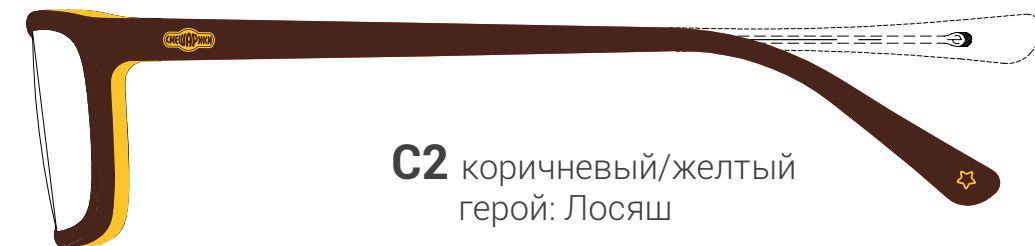

УЛЬТРА-ЛЕГКАЯ ОПРАВА ИЗ **TR90**

Монолитность формы фронта, **без использования металлических элементов** предотвращает повышенную травмоопасность при ударе

Регулируемый резиновый наконечник – позволяет выправить оправу индивидуально под строение лица каждого ребенка

МАЛЬЧИКИ / СМЕШАРИКИ

МОДЕЛЬ S7101

РАЗМЕРЫ: 45-17-130

C1 светло-зеленый
герой: Крош и Ежик

C2 синий
герой: Крош и Ежик

C3 голубой
герой: Крош и Ежик

МАЛЬЧИКИ / СМЕШАРИКИ

МОДЕЛЬ S7102

РАЗМЕРЫ: 46-16-128

C1 черный/красный
герой: Пин

C2 коричневый/желтый
герой: Лосяш

C3 синий/голубой
герой: Крош

МАЛЬЧИКИ / СМЕШАРИКИ

МОДЕЛЬ S7103

РАЗМЕРЫ: 48-16-135

C1 синий/желтый
герои: Смешарики

C2 черный/желтый
герой: Лосяш

C3 морская волна

S1002

РАЗМЕРЫ: 45-15-130

C1 цвет: синий/голубой

C2 цвет: зеленый/серый

C3 цвет: красный/черный

ДЕВОЧКИ