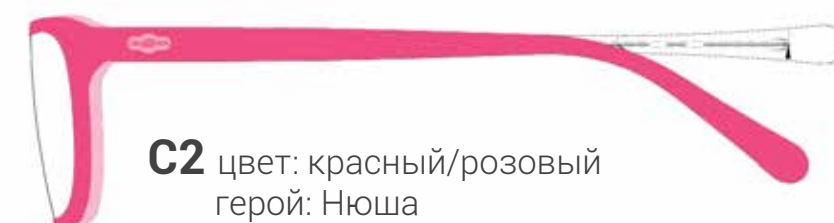

C2 черный/желтый
герой: Лосяш

C3 морская волна

S1002

РАЗМЕРЫ: 45-15-130

C1 цвет: синий/голубой

C2 цвет: зеленый/серый

C3 цвет: красный/черный

ДЕВОЧКИ

МОДЕЛЬ S7105

РАЗМЕРЫ: 45-17-130

C1 цвет: пыльная роза
герой: Нюша

C2 цвет: сирень
герои: Бараш и Нюша

C3 цвет: нежно зеленый/желтый
герои: Крош и Нюша

МОДЕЛЬ S7106

РАЗМЕРЫ: 48-14-128

МОДЕЛЬ S7107

РАЗМЕРЫ: 48-14-128

C1 цвет: красный/розовый
герой: Нюша

C2 цвет: сирень
герой: Ёжик

C3 цвет: серый/розовый
герой: Нюша

МОДЕЛЬ S1001

РАЗМЕРЫ: 44-16-140

C1 цвет: красный/розовый
герой: Нюша

C2 цвет: сирень
герой: Ёжик