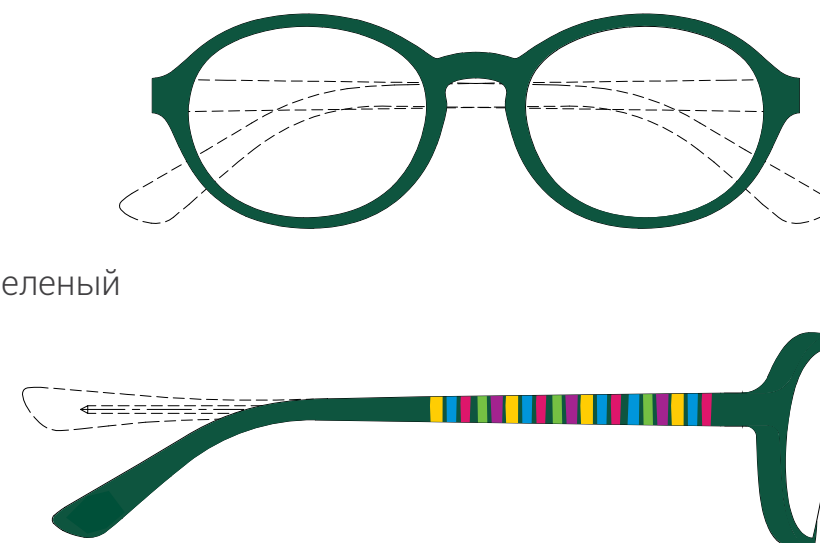

C2 цвет: голубой

C3 цвет: нежно розовый

МОДЕЛЬ
F7107

РАЗМЕРЫ: 47-16-130

C1 цвет: фиолетовый

C2 цвет: голубой

C3 цвет: желтый

C1 цвет: фиолетовый

МОДЕЛЬ F1001

РАЗМЕРЫ: 44-16-140

C2 цвет: пыльная роза

C3 цвет: розовый

УНИСЕКС

МОДЕЛЬ F7104

РАЗМЕРЫ: 42-16-120

C1 цвет: темно-синий

C2 цвет: коричневый

C3 цвет: темно-зеленый

РАЗМЕРЫ: 46-18-125

МОДЕЛЬ F1072

C1 цвет: зеленый

C2 цвет: фиолетовый/оранжевый

C3 цвет: черный/голубой

МОДЕЛЬ F7108

РАЗМЕРЫ: 47-14-130

C1 цвет: фиолетовый аквамарин

C2 цвет: черничный/фиолетовый

C3 цвет: серый/голубой

МОДЕЛЬ F1014

РАЗМЕРЫ: 44-16-130

C1 цвет: ярко
розовый/ярко
голубой

C2 цвет: черничный/
фиолетовый