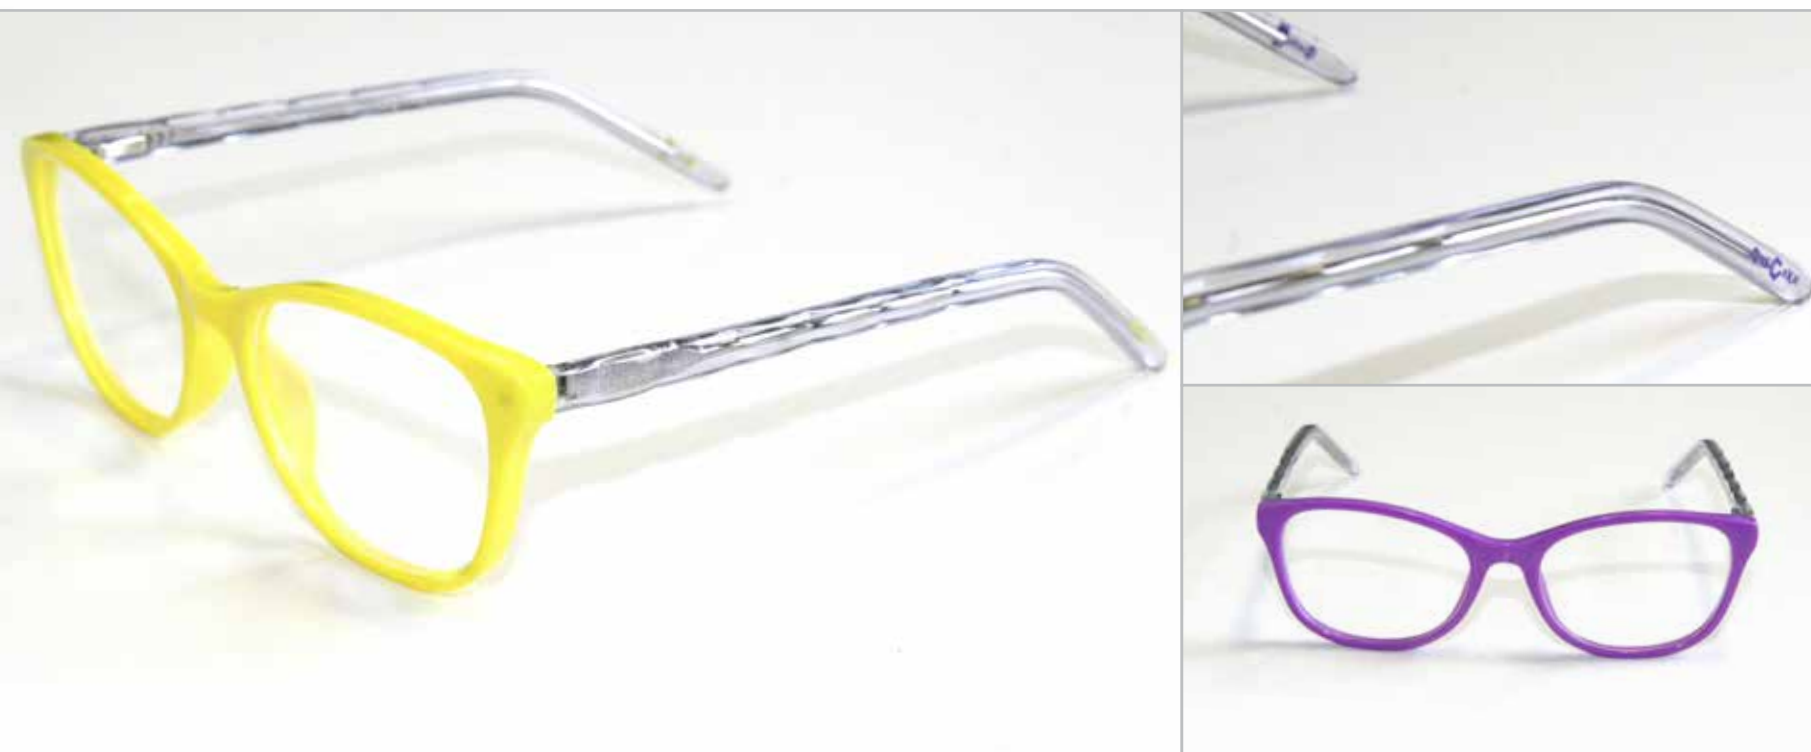

C2 цвет: голубой

C3 цвет: нежно розовый

МОДЕЛЬ
F7107

РАЗМЕРЫ: 47-16-130

C1 цвет: фиолетовый

C2 цвет: голубой

C3 цвет: желтый

C1 цвет: фиолетовый