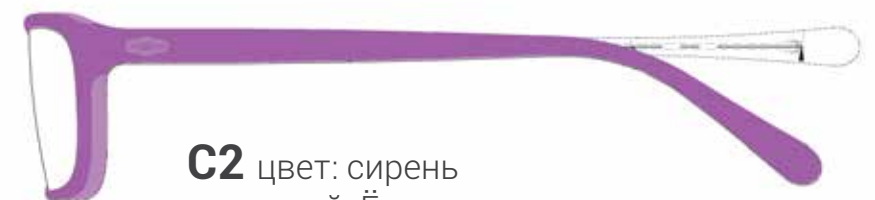

УЛЬТРА-ЛЕГКАЯ ОПРАВА ИЗ **TR90**

Монолитность формы фронта, **без использования металлических элементов** предотвращает повышенную травмоопасность при ударе

Регулируемый резиновый наконечник – позволяет выправить оправу индивидуально под строение лица каждого ребенка

C2 черный/желтый
герой: Лосяш

C3 морская волна

S1002

РАЗМЕРЫ: 45-15-130

C1 цвет: синий/голубой

C2 цвет: зеленый/серый

C3 цвет: красный/черный

ДЕВОЧКИ

МОДЕЛЬ S7105

РАЗМЕРЫ: 45-17-130

C1 цвет: пыльная роза
герой: Нюша

C2 цвет: сирень
герои: Бараш и Нюша

C3 цвет: нежно зеленый/желтый
герои: Крош и Нюша

МОДЕЛЬ S7106

РАЗМЕРЫ: 48-14-128

МОДЕЛЬ S7107

РАЗМЕРЫ: 48-14-128

C1 цвет: красный/розовый
герой: Нюша

C2 цвет: сирень
герой: Ёжик

C3 цвет: серый/розовый
герой: Нюша

МОДЕЛЬ S1001

РАЗМЕРЫ: 44-16-140

C1 цвет: красный/розовый
герой: Нюша

C2 цвет: сирень
герой: Ёжик