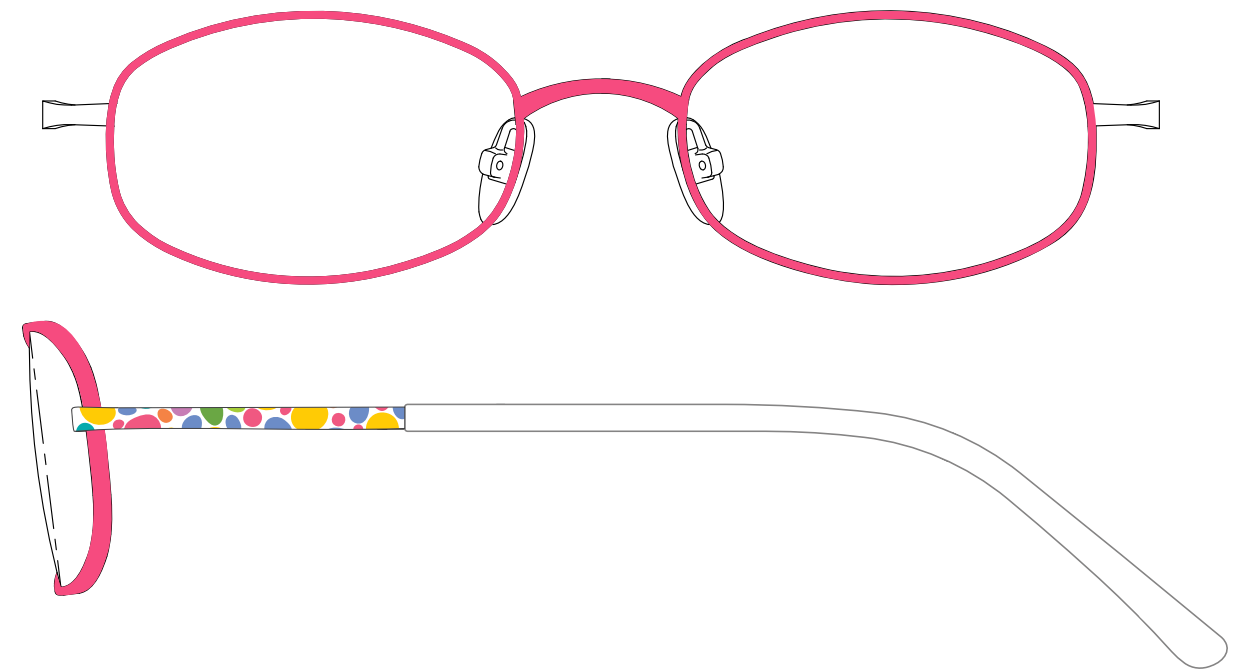

МОДЕЛЬ F1001

РАЗМЕРЫ: 44-16-140