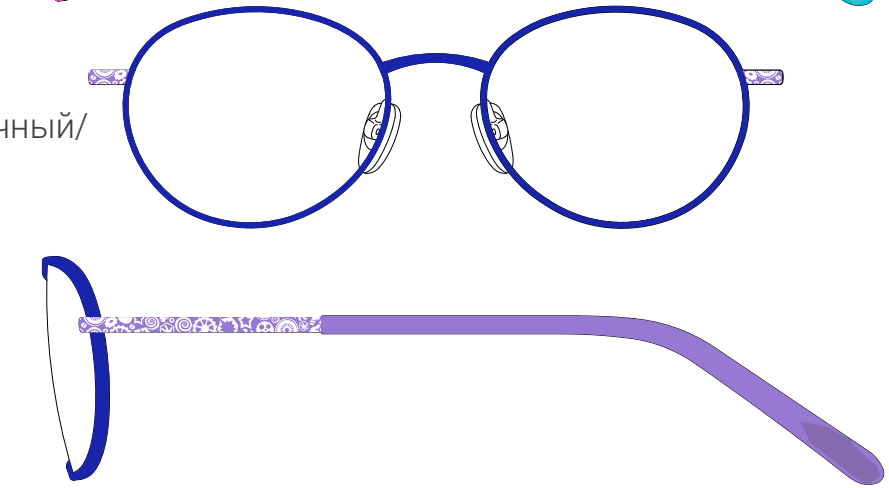

C2 цвет: коричневый

C3 цвет: темно-зеленый

РАЗМЕРЫ: 46-18-125

МОДЕЛЬ F1072

C1 цвет: зеленый

C2 цвет: фиолетовый/оранжевый

C3 цвет: черный/голубой

МОДЕЛЬ F7108

РАЗМЕРЫ: 47-14-130

C1 цвет: фиолетовый аквамарин

C2 цвет: черничный/фиолетовый

C3 цвет: серый/голубой

МОДЕЛЬ F1014

РАЗМЕРЫ: 44-16-130

C1 цвет: ярко
розовый/ярко
голубой

C2 цвет: черничный/
фиолетовый

C3 цвет: серый/
голубой

C4 цвет: коричневый/
оранжевый

СТРУКТУРА РЕЛИЗА

СМЕШАРИКИ/ФИКСИКИ -

75 SKU

12 МОДЕЛЕЙ; 38 SKU

МАЛЬЧИКИ
6 МОДЕЛЕЙ

4 ПЛАСТИК/3 ЦВЕТА