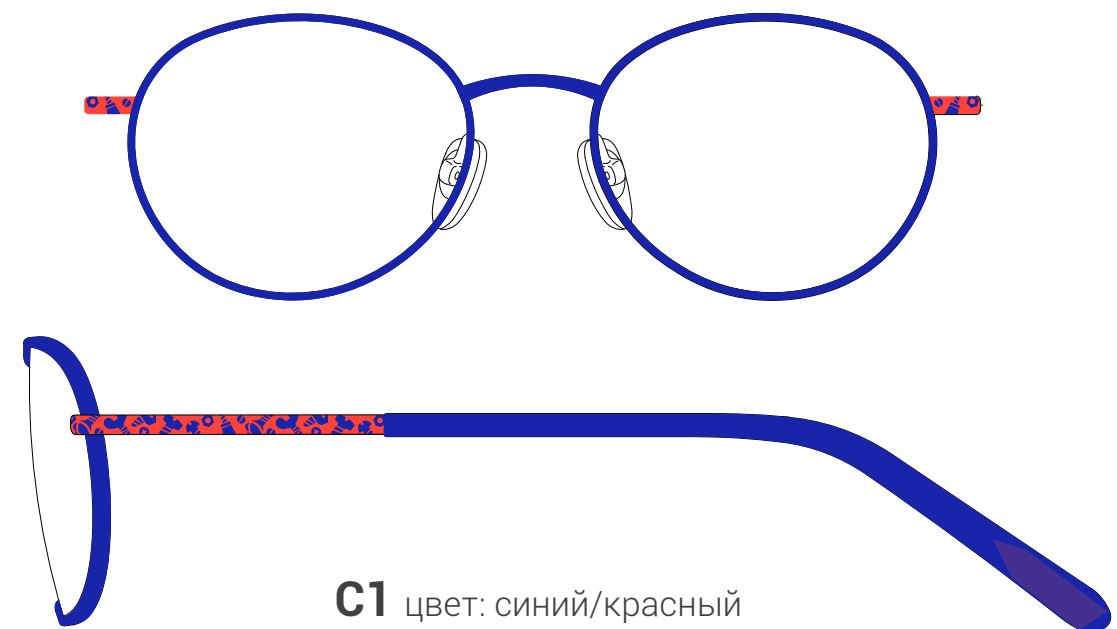

C2 цвет: черный/голубой

C3 цвет: коричневый

МОДЕЛЬ F1002

РАЗМЕРЫ: 45-15-130

C1 цвет: синий/красный

C2 цвет: черный

C3 цвет: голубой

ДЕВОЧКИ

МОДЕЛЬ F7105

РАЗМЕРЫ: 45-17-130

C1 цвет: сиреневый/белый

C2 цвет: пыльная роза
герой: Симка

C3 цвет: розовый/белый

МОДЕЛЬ F7106

РАЗМЕРЫ: 47-15-125

C1 цвет: марсала