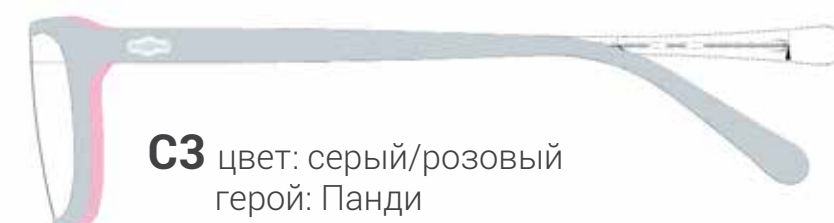

УЛЬТРА-ЛЕГКАЯ ОПРАВА ИЗ **TR90**

Монолитность формы фронта, **без использования металлических элементов** предотвращает повышенную травмоопасность при ударе

Регулируемый резиновый наконечник – позволяет выправить оправу индивидуально под строение лица каждого ребенка

C2 черный/желтый
герой: Лосяш

C3 морская волна

S1002

РАЗМЕРЫ: 45-15-130

C1 цвет: синий/голубой

C2 цвет: зеленый/серый

C3 цвет: красный/черный

ДЕВОЧКИ

МОДЕЛЬ S7105

РАЗМЕРЫ: 45-17-130

C1 цвет: пыльная роза
герой: Нюша

C2 цвет: сирень
герои: Бараш и Нюша

C3 цвет: нежно зеленый/желтый
герои: Крош и Нюша

МОДЕЛЬ S7106

РАЗМЕРЫ: 48-14-128

МОДЕЛЬ S7107

РАЗМЕРЫ: 48-14-128

C1 цвет: красный/розовый
герой: Нюша

C2 цвет: сирень
герой: Ёжик

C3 цвет: серый/розовый
герой: Нюша

МОДЕЛЬ S1001

РАЗМЕРЫ: 44-16-140

C1 цвет: красный/розовый
герой: Нюша

C2 цвет: сирень
герой: Ёжик