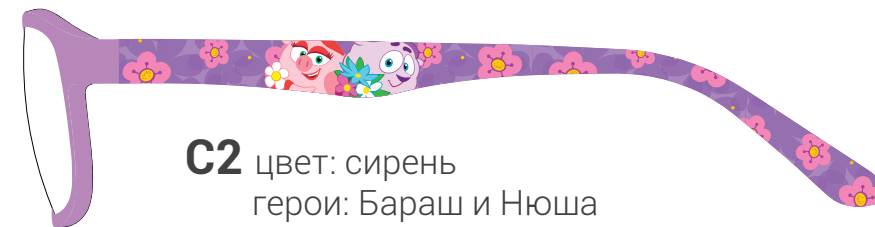

РАЗМЕРЫ: 46-16-128

C1 черный/красный
герой: Пин

C2 коричневый/желтый
герой: Лосяш

C3 синий/голубой
герой: Крош

МАЛЬЧИКИ / СМЕШАРИКИ

МОДЕЛЬ S7103

РАЗМЕРЫ: 48-16-135

C1 синий/желтый
герои: Смешарики

C2 черный/желтый
герой: Лосяш

C3 морская волна

S1002

РАЗМЕРЫ: 45-15-130

C1 цвет: синий/голубой

C2 цвет: зеленый/серый

C3 цвет: красный/черный

ДЕВОЧКИ

МОДЕЛЬ S7105

РАЗМЕРЫ: 45-17-130

C1 цвет: пыльная роза
герой: Нюша

C2 цвет: сирень
герои: Бараш и Нюша

C3 цвет: нежно зеленый/желтый
герои: Крош и Нюша

МОДЕЛЬ S7106

РАЗМЕРЫ: 48-14-128

МОДЕЛЬ S7107

РАЗМЕРЫ: 48-14-128

C1 цвет: красный/розовый
герой: Нюша

C2 цвет: сирень
герой: Ёжик

C3 цвет: серый/розовый
герой: Нюша

МОДЕЛЬ S1001

РАЗМЕРЫ: 44-16-140

C1 цвет: красный/розовый
герой: Нюша

C2 цвет: сирень
герой: Ёжик