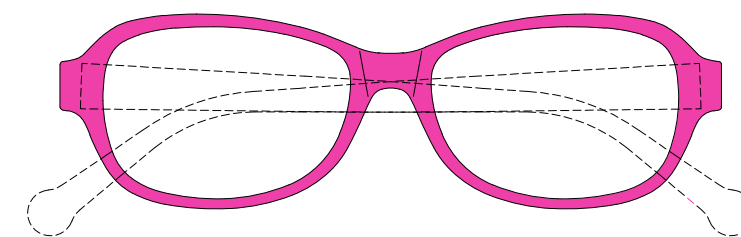

C2 цвет: коричневый

C3 цвет: темно-зеленый

РАЗМЕРЫ: 46-18-125

МОДЕЛЬ F1072

C1 цвет: зеленый

C2 цвет: фиолетовый/оранжевый

C3 цвет: черный/голубой

МОДЕЛЬ F7108

РАЗМЕРЫ: 47-14-130

C1 цвет: фиолетовый аквамарин

C2 цвет: черничный/фиолетовый

C3 цвет: серый/голубой

МОДЕЛЬ F1014

РАЗМЕРЫ: 44-16-130

C1 цвет: ярко
розовый/ярко
голубой

C2 цвет: черничный/
фиолетовый