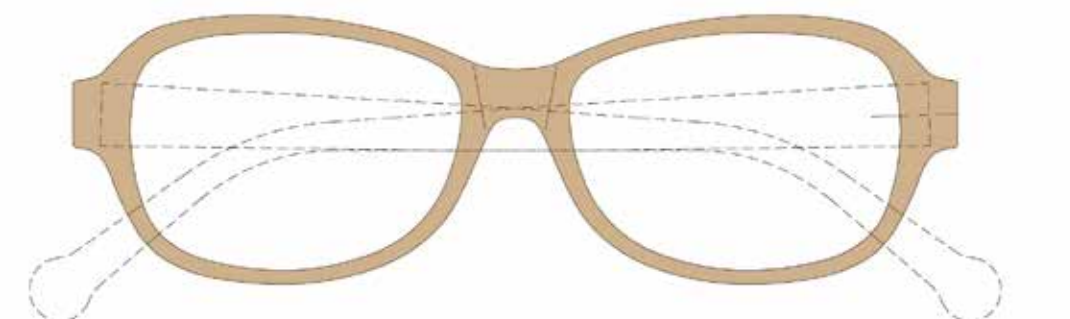

МОДЕЛЬ S1072

РАЗМЕРЫ: 46-18-125

C1 цвет: красный/белый

C2 цвет: синий

C3 цвет: черный/зеленый

C4 цвет: серый/белый

МОДЕЛЬ S7108

РАЗМЕРЫ: 47-14-130