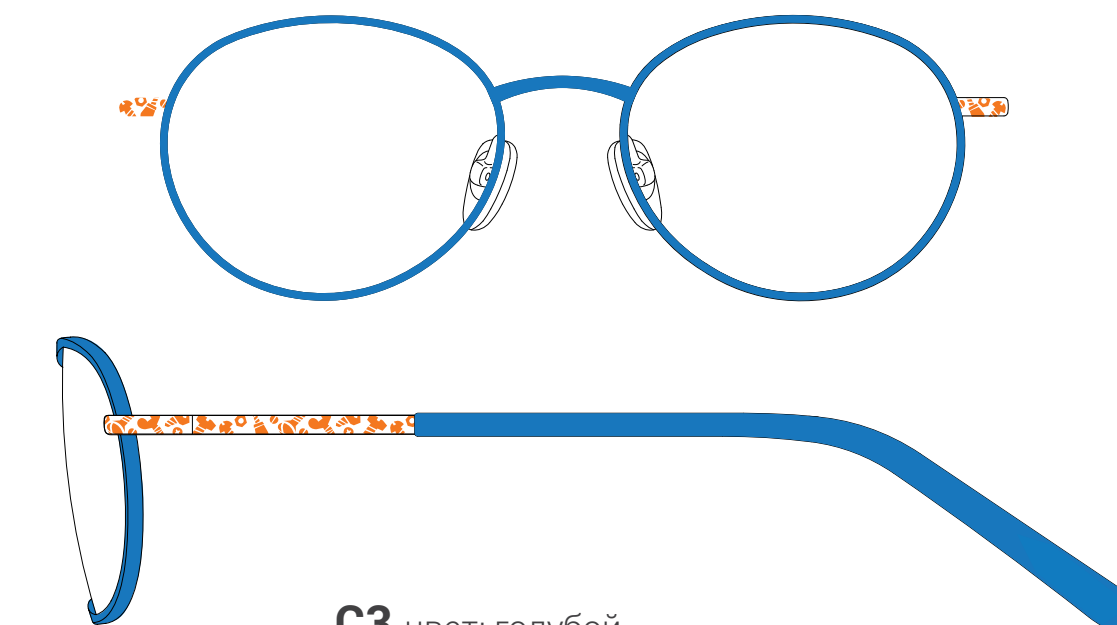

РАЗМЕРЫ: 44-16-130

**ОПТИКА
2017**

МАЛЪЧИКИ

МОДЕЛЬ F7101

РАЗМЕРЫ: 45-17-130

C1 цвет: голубой/синий

C2 цвет: синий/красный
герой: Нолик

C3 цвет: коричневый/оранжевый

C2 цвет: черный/голубой

C3 цвет: коричневый

МОДЕЛЬ F1002

РАЗМЕРЫ: 45-15-130

C1 цвет: синий/красный

C2 цвет: черный

C3 цвет: голубой

ДЕВОЧКИ

МОДЕЛЬ F7105

РАЗМЕРЫ: 45-17-130

C1 цвет: сиреневый/белый

C2 цвет: пыльная роза
герой: Симка

C3 цвет: розовый/белый

МОДЕЛЬ F7106

РАЗМЕРЫ: 47-15-125

C1 цвет: марсала