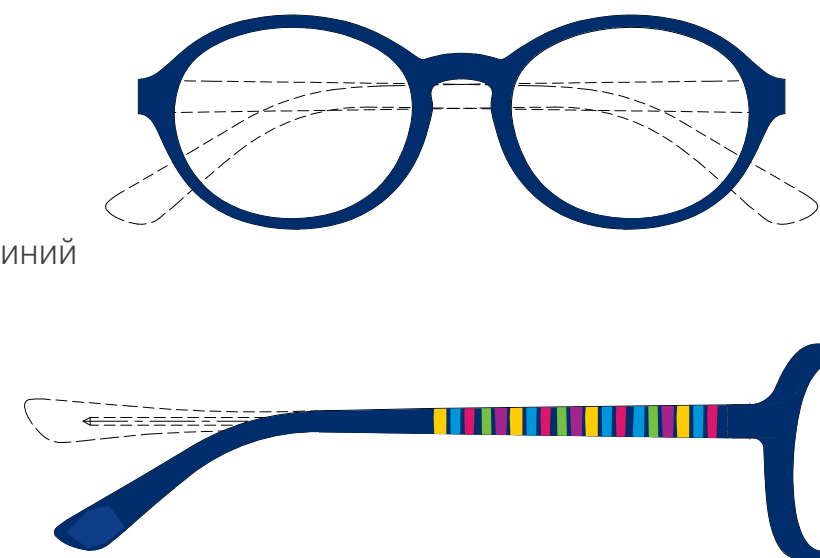

C2 цвет: голубой

C3 цвет: нежно розовый

МОДЕЛЬ
F7107

РАЗМЕРЫ: 47-16-130

C1 цвет: фиолетовый

C2 цвет: голубой

C3 цвет: желтый

C1 цвет: фиолетовый

МОДЕЛЬ F1001

РАЗМЕРЫ: 44-16-140

C2 цвет: пыльная роза

C3 цвет: розовый

УНИСЕКС

МОДЕЛЬ F7104

РАЗМЕРЫ: 42-16-120

C1 цвет: темно-синий

C2 цвет: коричневый

C3 цвет: темно-зеленый

РАЗМЕРЫ: 46-18-125

МОДЕЛЬ F1072

C1 цвет: зеленый

C2 цвет: фиолетовый/оранжевый

C3 цвет: черный/голубой

МОДЕЛЬ F7108

РАЗМЕРЫ: 47-14-130

C1 цвет: фиолетовый аквамарин

C2 цвет: черничный/фиолетовый

C3 цвет: серый/голубой

МОДЕЛЬ F1014

РАЗМЕРЫ: 44-16-130

C1 цвет: ярко
розовый/ярко
голубой

C2 цвет: черничный/
фиолетовый