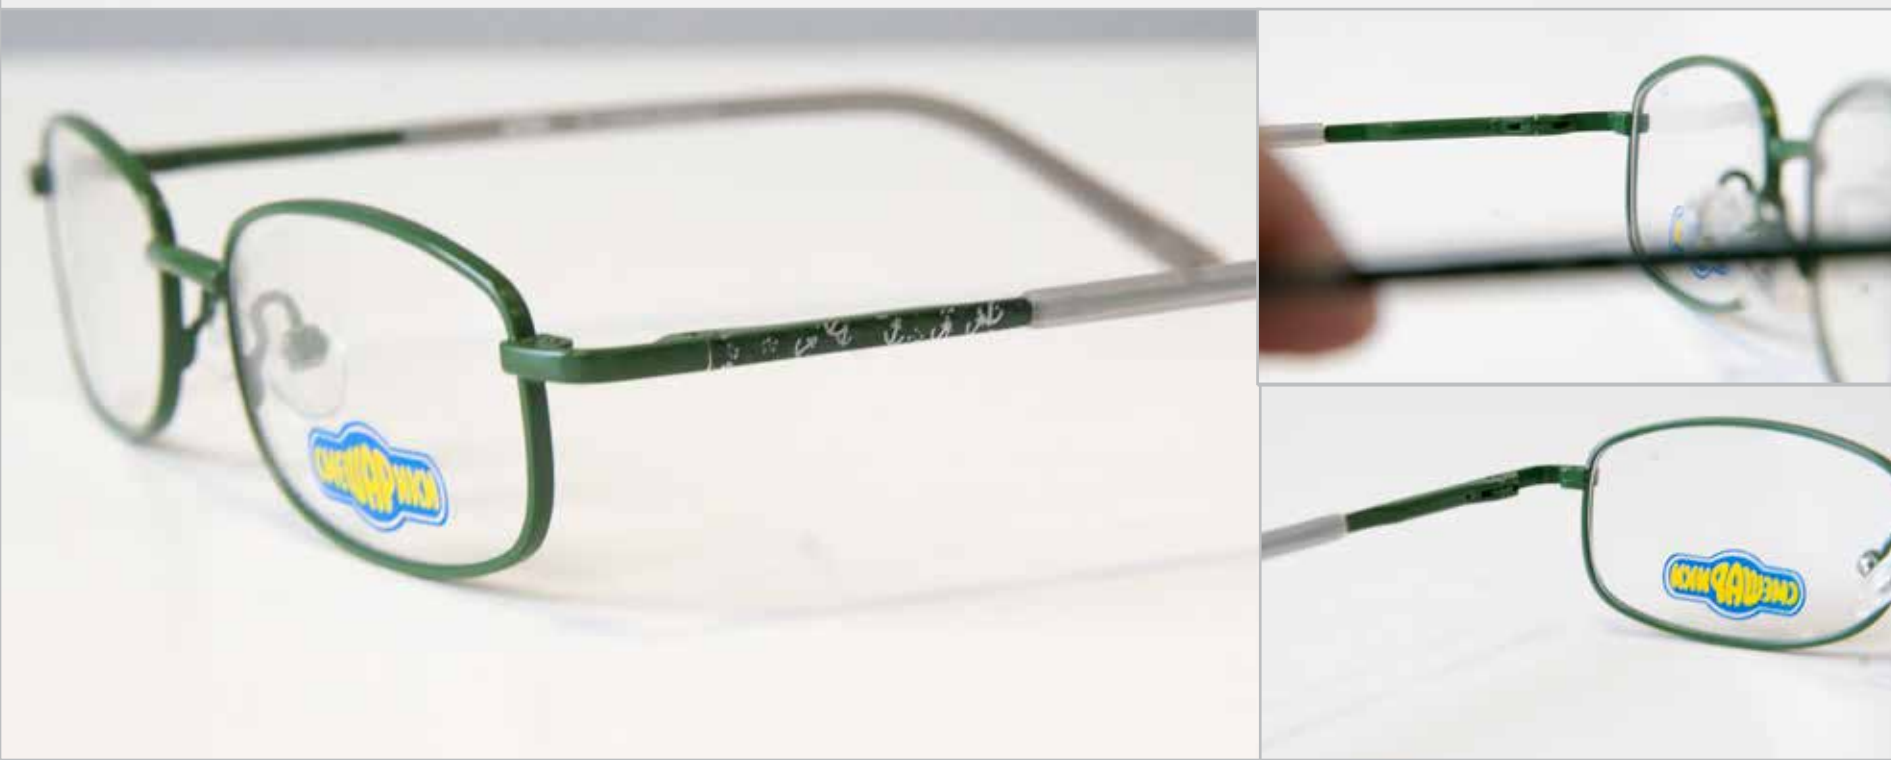

C2 черный/желтый
герой: Лосяш

C3 морская волна

S1002

РАЗМЕРЫ: 45-15-130

C1 цвет: синий/голубой

C2 цвет: зеленый/серый

C3 цвет: красный/черный

ДЕВОЧКИ