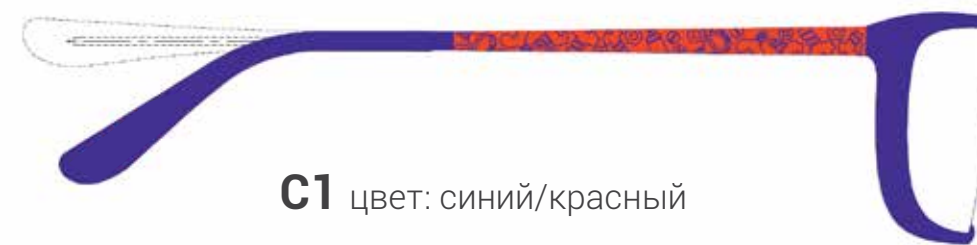

РАЗМЕРЫ: 44-16-130

**ОПТИКА
2017**

МАЛЪЧИКИ

МОДЕЛЬ F7101

РАЗМЕРЫ: 45-17-130

C1 цвет: голубой/синий

C2 цвет: синий/красный
герой: Нолик

C3 цвет: коричневый/оранжевый

МОДЕЛЬ F7102

РАЗМЕРЫ: 45-15-130

C1 цвет: синий/серый

C2 цвет: зеленый/оранжевый

C3 цвет: синий/черный

МОДЕЛЬ
F7103

РАЗМЕРЫ: 48-15-130

C1 цвет: синий/красный

C2 цвет: черный/голубой

C3 цвет: коричневый

МОДЕЛЬ F1002

РАЗМЕРЫ: 45-15-130

C1 цвет: синий/красный

C2 цвет: черный

C3 цвет: голубой

ДЕВОЧКИ