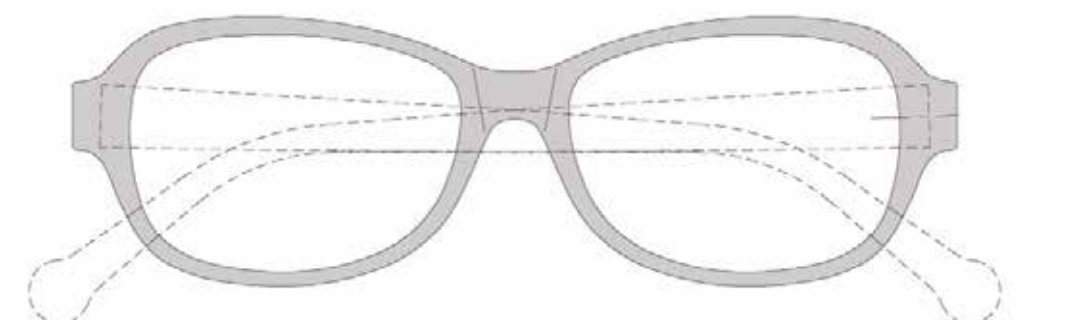

C2 цвет: серый/голубой
герои: Смешарики