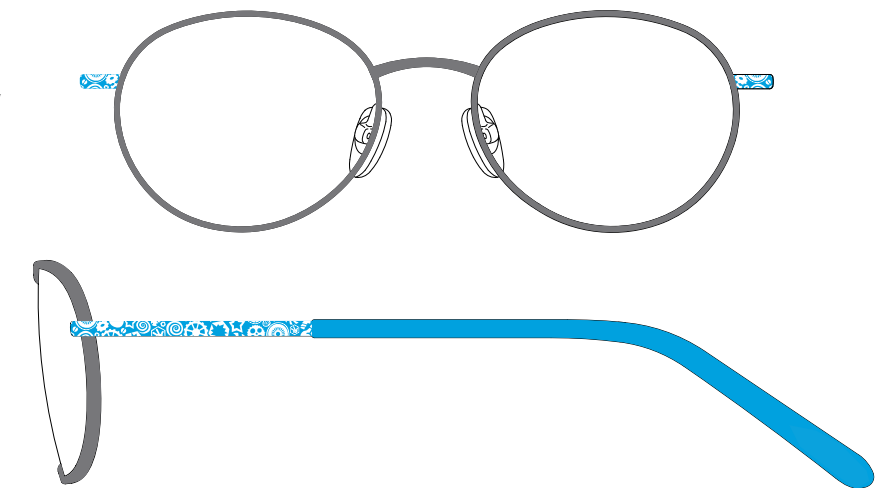

РАЗМЕРЫ: 47-14-130

C1 цвет: фиолетовый аквамарин

C2 цвет: черничный/фиолетовый

C3 цвет: серый/голубой

МОДЕЛЬ F1014

РАЗМЕРЫ: 44-16-130

C1 цвет: ярко
розовый/ярко
голубой

C2 цвет: черничный/
фиолетовый

C3 цвет: серый/
голубой

C4 цвет: коричневый/
оранжевый

СТРУКТУРА РЕЛИЗА

СМЕШАРИКИ/ФИКСИКИ -

75 SKU

12 МОДЕЛЕЙ; 38 SKU

МАЛЬЧИКИ
6 МОДЕЛЕЙ

4 ПЛАСТИК/3 ЦВЕТА