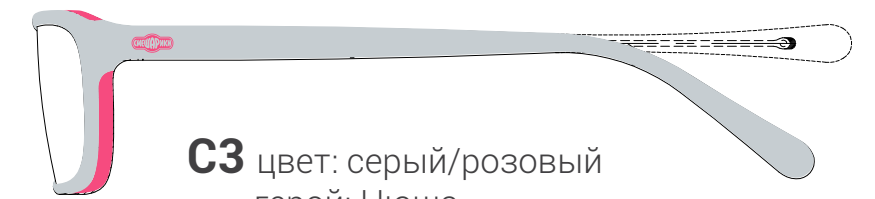

C2 черный/желтый
герой: Лосяш

C3 морская волна

S1002

РАЗМЕРЫ: 45-15-130

C1 цвет: синий/голубой

C2 цвет: зеленый/серый

C3 цвет: красный/черный

ДЕВОЧКИ

МОДЕЛЬ S7105

РАЗМЕРЫ: 45-17-130

C1 цвет: пыльная роза
герой: Нюша

C2 цвет: сирень
герои: Бараш и Нюша

C3 цвет: нежно зеленый/желтый
герои: Крош и Нюша

МОДЕЛЬ S7106

РАЗМЕРЫ: 48-14-128

МОДЕЛЬ S7107

РАЗМЕРЫ: 48-14-128

C1 цвет: красный/розовый
герой: Нюша

C2 цвет: сирень
герой: Ёжик

C3 цвет: серый/розовый
герой: Нюша

МОДЕЛЬ S1001

РАЗМЕРЫ: 44-16-140

C1 цвет: красный/розовый
герой: Нюша

C2 цвет: сирень
герой: Ёжик